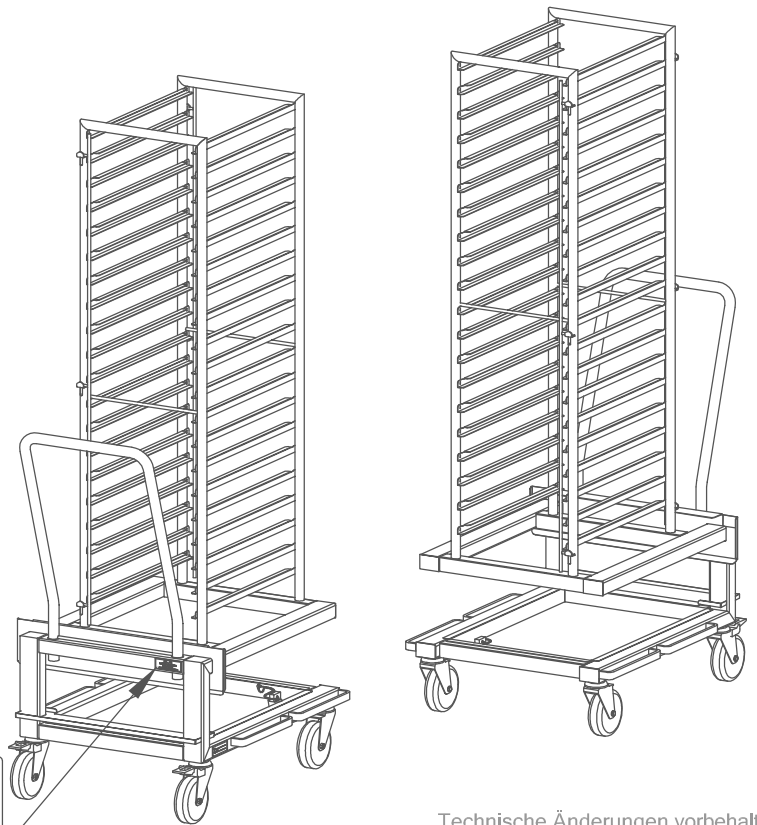

Ätzbild
"Vorsicht Heisse Flüssigkeit"

20 - 11
Last - Load - Charge
max. 150 kg
max. load 20kg per tray

Technische Änderungen vorbehalten
Technical modifications reserved
Sous réserve de modifications techniques

GN-Gestellwagen 2011QT

Typ: **HGW 2011-GN**

Art. Nr.: **879067**

Zeichnung Nr. **879067**

Index **00**

A4	1:20	00	13.04.2018	NeV
Format	Massstab	Index	Datum	Zeichner

SALVIS AG
CH-4665 Oftringen
Tel. +41 62 788 18 18
Fax +41 62 788 18 98
www.salvis.ch
smart cooking