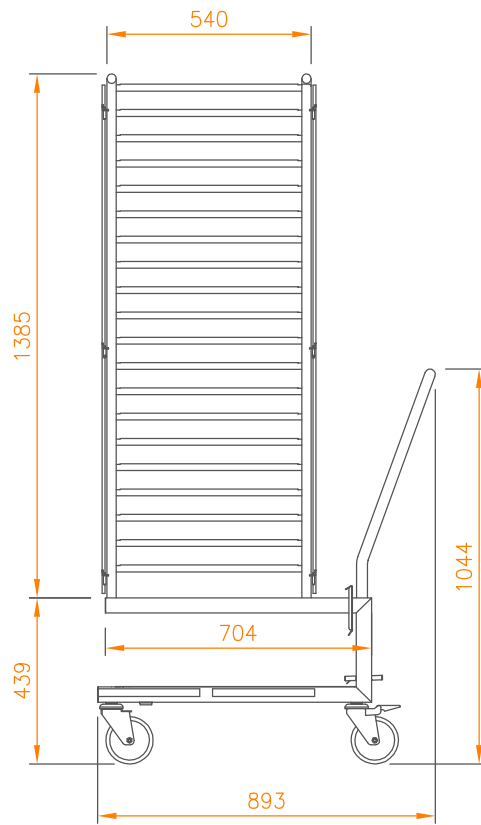

Ätzbild
"Vorsicht Heisse Flüssigkeit"

20 - 11
Last - Load - Charge
max. 150 kg
max. load 20kg per tray

Technische Änderungen vorbehalten
Technical modifications reserved
Sous réserve de modifications techniques

GN-Gestellwagen 2011QT

Typ: **HGW 2011-GN**

Art. Nr.: **879067**

Zeichnung Nr. **879067**

Index **00**

A4	1:20	00	13.04.2018	NeV
Format	Massstab	Index	Datum	Zeichner

SALVIS AG
CH-4665 Oftringen
Tel. +41 62 788 18 18
Fax +41 62 788 18 98
www.salvis.ch
smart cooking