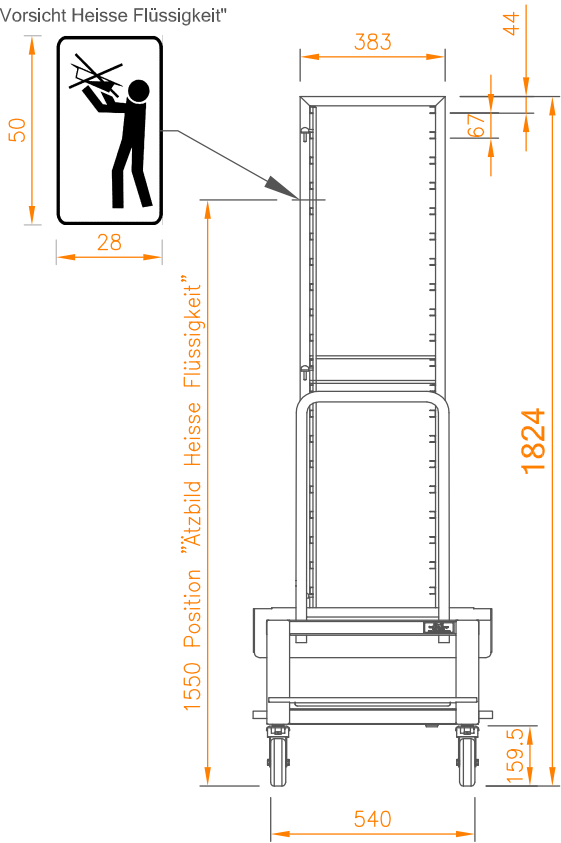

Ätzbild
"Vorsicht Heisse Flüssigkeit"

20 - 11
Last - Load - Charge
max. 150 kg
max. load 20kg per tray

Technische Änderungen vorbehalten
Technical modifications reserved
Sous réserve de modifications techniques

GN-Gestellwagen 2011QT

Typ: **HGW 2011-GN**

Art. Nr.: **879067**

Zeichnung Nr. **879067**

Index **00**

A4	1:20	00	13.04.2018	NeV
Format	Massstab	Index	Datum	Zeichner

SALVIS AG
CH-4665 Oftringen
Tel. +41 62 788 18 18
Fax +41 62 788 18 98
www.salvis.ch
smart cooking