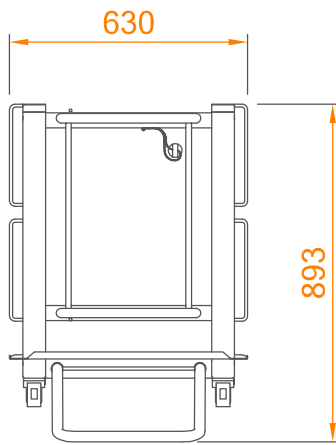

Ätzbild
"Vorsicht Heisse Flüssigkeit"

20 - 11
Last - Load - Charge
max. 150 kg
max. load 20kg per tray

Technische Änderungen vorbehalten
Technical modifications reserved
Sous réserve de modifications techniques

GN-Gestellwagen 2011QT

Typ: **HGW 2011-GN**

Art. Nr.: **879067**

Zeichnung Nr. **879067**

Index **00**

A4	1:20	00	13.04.2018	NeV
Format	Massstab	Index	Datum	Zeichner

SALVIS AG
CH-4665 Oftringen
Tel. +41 62 788 18 18
Fax +41 62 788 18 98
www.salvis.ch
smart cooking